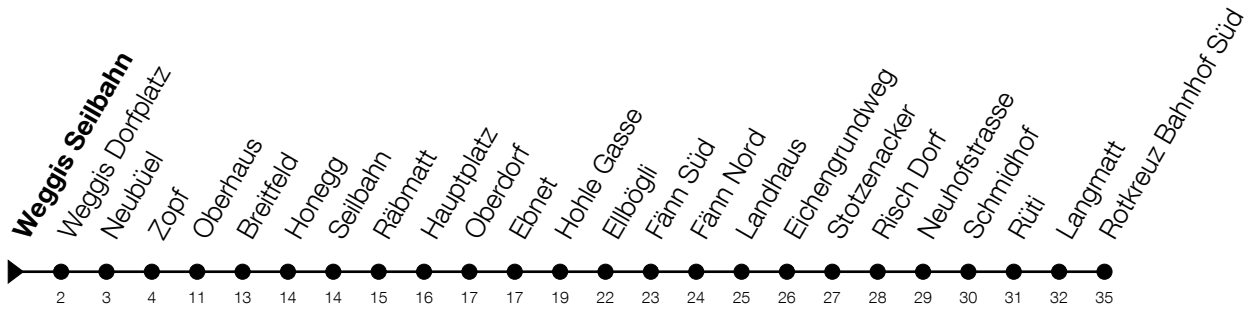

653**Weggis Seilbahn****Richtung Rotkreuz, Bahnhof Süd**

Gültig vom 15.12.2024 bis 13.12.2025

h	Montag - Freitag	Samstag	Sonntag*
6	03		
7	03		
8	03		
9	06		
10	06		
11	06		
12			
13			
14			
15			
16	06		
17	06		
18	06		
19	06		

*Zusätzliche Sonntage: 25.12., 26.12., 01.01., 02.01., 18.04., 21.04., 29.05., 09.06., 19.06., 01.08., 15.08., 01.11., 08.12.