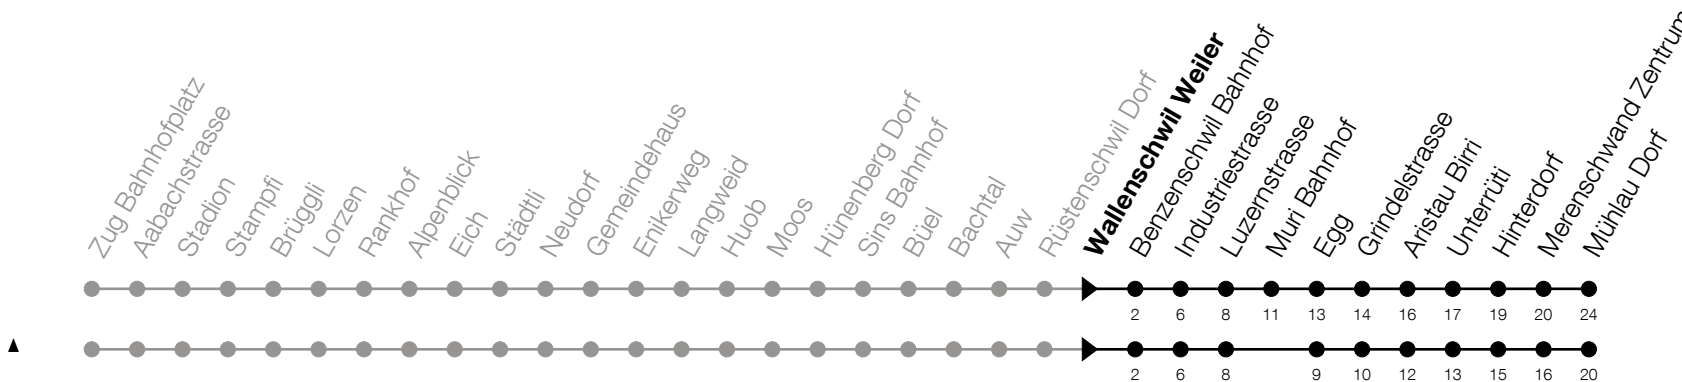

**N6**

# Wallenschwil Weiler Richtung Mühlau, Dorf

Gültig vom 15.12.2024 bis 13.12.2025

h	Montag - Freitag	Samstag	Sonntag*
1	36 <sup>A</sup>	36	36 <sup>B</sup>
2	36 <sup>A</sup> ▲	36 <sup>▲</sup>	36 <sup>B</sup> ▲

**A:** Verkehrt nur am Freitag sowie 31.12., 17.04., 28.05., 31.07.

**B:** Verkehrt am 18.04., 20.04., 29.05., 08.06., 01.08., 15.08., 01.11.

\*Zusätzliche Sonntage: 25.12., 26.12., 01.01., 02.01., 18.04., 21.04., 29.05., 09.06., 19.06., 01.08., 15.08., 01.11., 08.12.