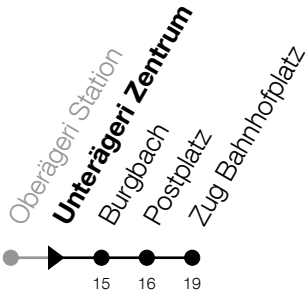

N1

Unterägeri Zentrum Richtung Zug, Bahnhofplatz

Gültig vom 15.12.2024 bis 13.12.2025

h	Montag - Freitag	Samstag	Sonntag*
1	34 ^A	34	34 ^B
2	34 ^A	34	34 ^B
3	34 ^A	34	34 ^B

A: Verkehrt nur am Freitag sowie 31.12., 17.04., 28.05., 31.07.

B: Verkehrt am 18.04., 20.04., 29.05., 08.06., 01.08., 15.08., 01.11.

*Zusätzliche Sonntage: 25.12., 26.12., 01.01., 02.01., 18.04., 21.04., 29.05., 09.06., 19.06., 01.08., 15.08., 01.11., 08.12.

Liniennetzplan
und Informationen
zum Nachtexpress ZVB