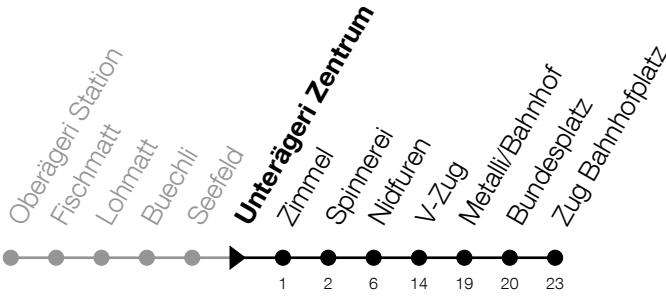

# Unterägeri Zentrum Richtung Zug, Bahnhofplatz

Gültig vom 15.12.2024 bis 13.12.2025

h	Montag - Freitag	Samstag	Sonntag*
<b>5</b>	17 32 47	32	32
<b>6</b>	02 15 30 45	02 32 47	02 32
<b>7</b>	00 15 30 45	02 17 32 47	02 32
<b>8</b>	00 15 30 47	02 17 32 47	02 32 47
<b>9</b>	02 17 32 47	02 17 32 47	02 17 32 47
<b>10</b>	02 17 32 47	02 17 32 47	02 17 32 47
<b>11</b>	02 17 32 47	02 17 32 47	02 17 32 47
<b>12</b>	02 17 32 47	02 17 32 47	02 17 32 47
<b>13</b>	02 17 32 47	02 17 32 47	02 17 32 47
<b>14</b>	02 17 32 47	02 17 32 47	02 17 32 47
<b>15</b>	02 17 32 47	02 17 32 47	02 17 32 47
<b>16</b>	02 15 30 45	02 17 32 47	02 17 32 47
<b>17</b>	00 15 30 45	02 17 32 47	02 17 32 47
<b>18</b>	00 15 30 45	02 17 32 47	02 32
<b>19</b>	02 17 32 47	02 17 32	02 32
<b>20</b>	02 17 32 47	02 32	02 32
<b>21</b>	02 32	02 32	02 32
<b>22</b>	02 32	02 32	02 32
<b>23</b>	02 32	02 32	02 32
<b>0</b>	02 <sup>⑤</sup>	02	

⑤: Verkehrt nur am Freitag

\*Zusätzliche Sonntage: 25.12., 26.12., 01.01., 02.01., 18.04., 21.04., 29.05., 09.06., 19.06., 01.08., 15.08., 01.11., 08.12.