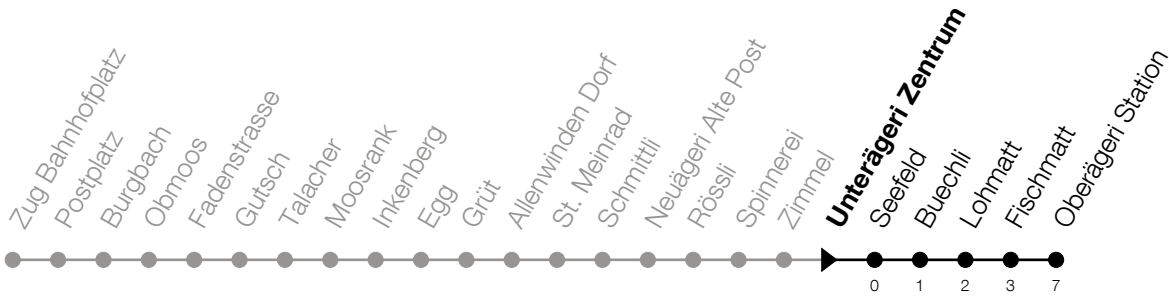

612

Unterägeri Zentrum Richtung Oberägeri, Station

Gültig vom 15.12.2024 bis 13.12.2025

h	Montag - Freitag	Samstag	Sonntag*
7	33		
8	03 32		
9	02		
10			
11	47		
12	17 47		
13	17		
14			
15			
16	02 34		
17	04 34		
18	04 34		
19	02		

*Zusätzliche Sonntage: 25.12., 26.12., 01.01., 02.01., 18.04., 21.04., 29.05., 09.06., 19.06., 01.08., 15.08., 01.11., 08.12.