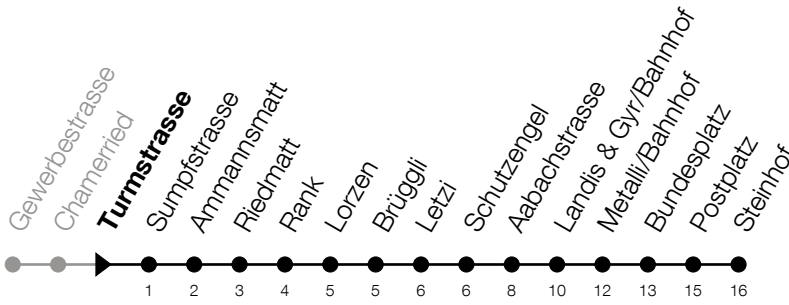

607

**Turmstrasse**  
**Richtung Zug, Steinhof**

Gültig vom 15.12.2024 bis 13.12.2025

h	Montag - Freitag	Samstag	Sonntag*
5	42	42	
6	12 27 42 57	12 27 42 57	
7	12 27 42 57	12 27 42 57	
8	12 27 42 57	12 27 42 57	
9	12 27 42 57	12 27 42 57	
10	12 27 42 57	12 27 42 57	
11	12 27 42 57	12 27 42 57	
12	12 27 42 57	12 27 42 57	
13	12 27 42 57	12 27 42 57	
14	12 27 42 57	12 27 42 57	
15	12 27 42 57	12 27 42 57	
16	12 27 42 57	12 27 42 57	
17	12 27 42 57	12 27 42 57	
18	12 27 42 57	12	
19	12 27 42 57		
20	12		

\*Zusätzliche Sonntage: 25.12., 26.12., 01.01., 02.01., 18.04., 21.04., 29.05., 09.06., 19.06., 01.08., 15.08., 01.11., 08.12.