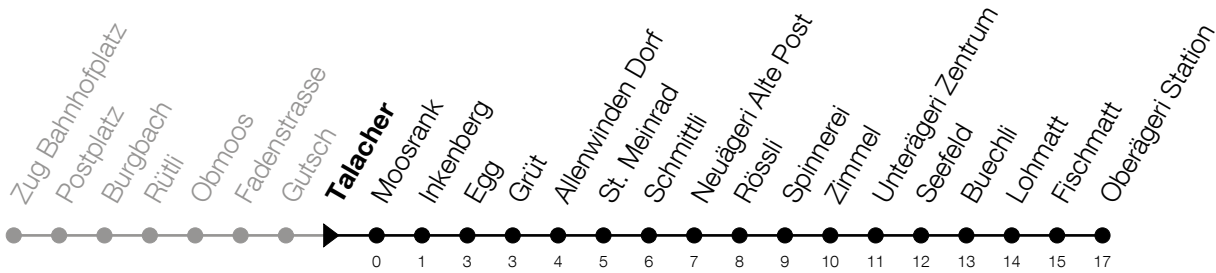

N1

Talacher Richtung Oberägeri, Station

Gültig vom 15.12.2024 bis 13.12.2025

h	Montag - Freitag	Samstag	Sonntag*
1	11 ^A	11	11 ^B
2	11 ^A	11	11 ^B
3	11 ^A	11	11 ^B

A: Verkehrt nur am Freitag sowie 31.12., 17.04., 28.05., 31.07.

B: Verkehrt am 18.04., 20.04., 29.05., 08.06., 01.08., 15.08., 01.11.

*Zusätzliche Sonntage: 25.12., 26.12., 01.01., 02.01., 18.04., 21.04., 29.05., 09.06., 19.06., 01.08., 15.08., 01.11., 08.12.

Liniennetzplan
und Informationen
zum Nachtexpress ZVB