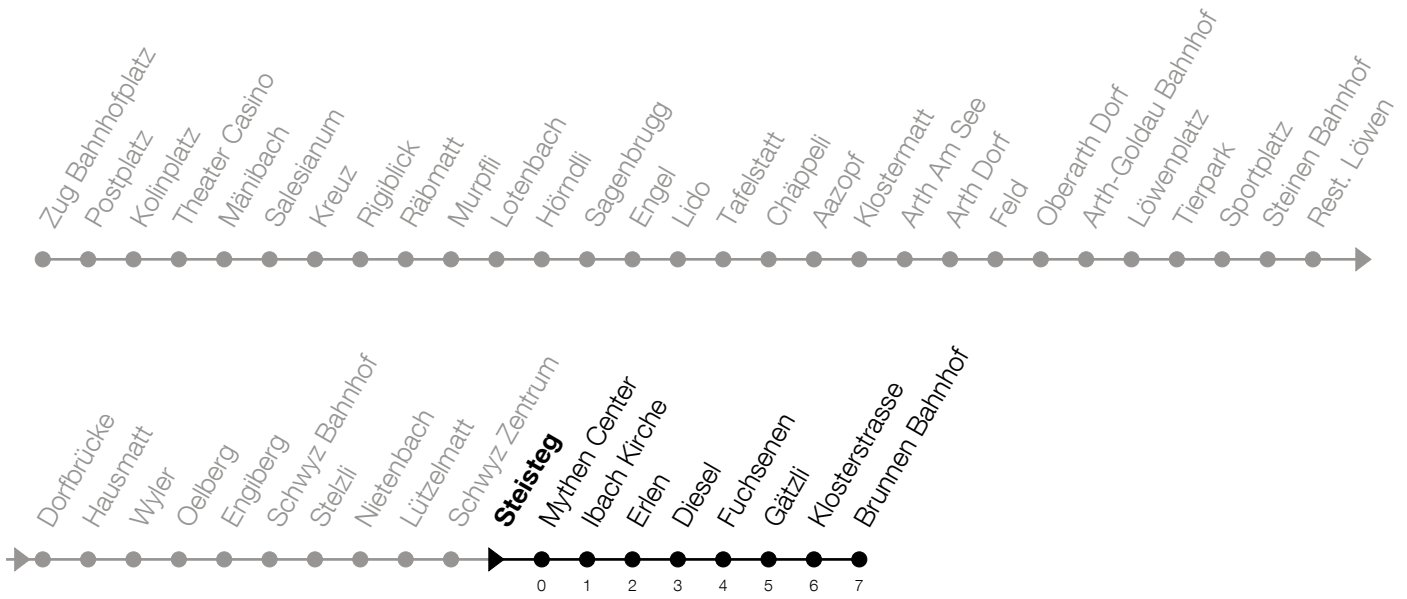

**N5****Steisteg****Richtung Brunnen, Bahnhof**

Gültig vom 15.12.2024 bis 13.12.2025

h	Montag - Freitag	Samstag	Sonntag*
2	55 <sup>A</sup>	55	55 <sup>B</sup>
3	55 <sup>A</sup>	55	55 <sup>B</sup>
4	55 <sup>A</sup>	55	55 <sup>B</sup>

**A:** Verkehrt nur am Freitag sowie 31.12., 27.02., 03.03., 04.03., 17.04., 28.05., 31.07.

**B:** Verkehrt am 18.04., 20.04., 29.05., 08.06., 01.08., 15.08., 01.11.

\*Zusätzliche Sonntage: 25.12., 26.12., 01.01., 02.01., 18.04., 21.04., 29.05., 09.06., 19.06., 01.08., 15.08., 01.11., 08.12.

Liniennetzplan  
und Informationen  
zum Nachtexpress ZVB