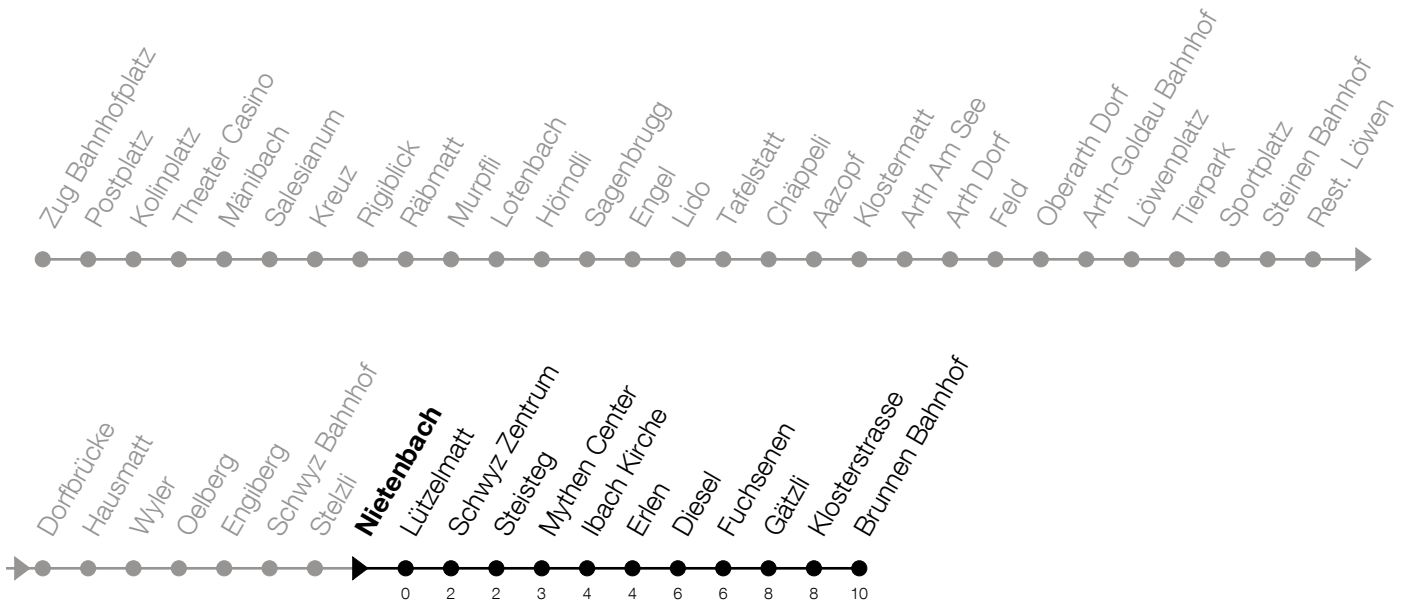

N5

Nietenbach Richtung Brunnen, Bahnhof

Gültig vom 15.12.2024 bis 13.12.2025

h	Montag - Freitag	Samstag	Sonntag*
2	51 ^A	51	51 ^B
3	51 ^A	51	51 ^B
4	51 ^A	51	51 ^B

A: Verkehrt nur am Freitag sowie 31.12., 27.02., 03.03., 04.03., 17.04., 28.05., 31.07.

B: Verkehrt am 18.04., 20.04., 29.05., 08.06., 01.08., 15.08., 01.11.

*Zusätzliche Sonntage: 25.12., 26.12., 01.01., 02.01., 18.04., 21.04., 29.05., 09.06., 19.06., 01.08., 15.08., 01.11., 08.12.

Liniennetzplan
und Informationen
zum Nachtexpress ZVB