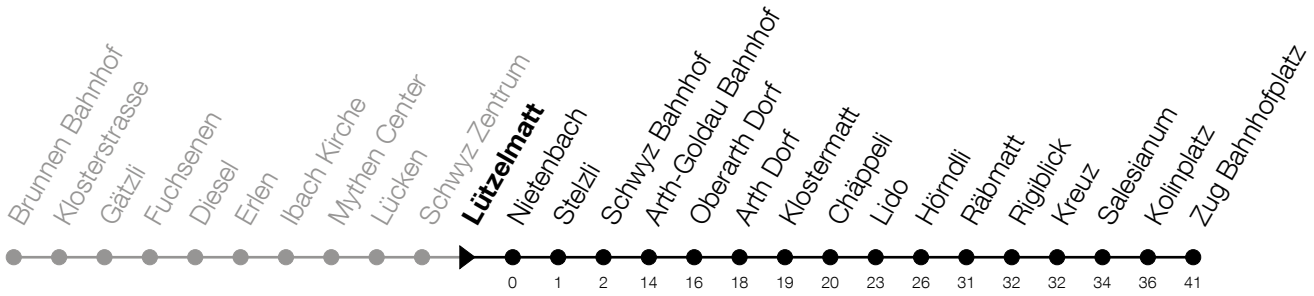

N5**Lützel matt****Richtung Zug, Bahnhofplatz**

Gültig vom 15.12.2024 bis 13.12.2025

h	Montag - Freitag	Samstag	Sonntag*
3	12 ^A _B	12	12 ^C
4	12 ^A _B	12	12 ^C

A: Verkehrt nur am Freitag sowie 31.12., 27.02., 03.03., 04.03., 17.04., 28.05., 31.07.

B: Verkehrt am 27.02., 03.03., 04.03. nur bis Arth-Goldau, Bahnhof

C: Verkehrt am 18.04., 20.04., 29.05., 08.06., 01.08., 15.08., 01.11.

*Zusätzliche Sonntage: 25.12., 26.12., 01.01., 02.01., 18.04., 21.04., 29.05., 09.06., 19.06., 01.08., 15.08., 01.11., 08.12.

Liniennetzplan
und Informationen
zum Nachtexpress ZVB