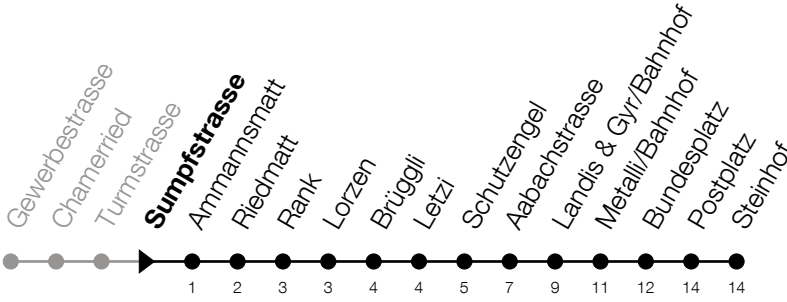

607

Sumpfstrasse
Richtung Zug, Steinhof

Gültig vom 15.12.2024 bis 13.12.2025

h	Montag - Freitag	Samstag	Sonntag*
5	43	43	
6	13 28 43 58	13 28 43 58	
7	13 28 43 58	13 28 43 58	
8	13 28 43 58	13 28 43 58	
9	13 28 43 58	13 28 43 58	
10	13 28 43 58	13 28 43 58	
11	13 28 43 58	13 28 43 58	
12	13 28 43 58	13 28 43 58	
13	13 28 43 58	13 28 43 58	
14	13 28 43 58	13 28 43 58	
15	13 28 43 58	13 28 43 58	
16	13 28 43 58	13 28 43 58	
17	13 28 43 58	13 28 43 58	
18	13 28 43 58	13	
19	13 28 43 58		
20	13		

*Zusätzliche Sonntage: 25.12., 26.12., 01.01., 02.01., 18.04., 21.04., 29.05., 09.06., 19.06., 01.08., 15.08., 01.11., 08.12.