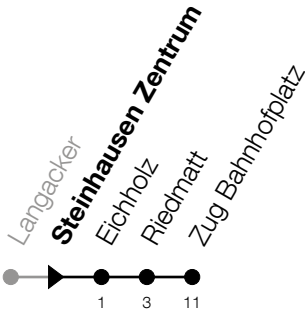

N4**Steinhausen Zentrum****Richtung Zug, Bahnhofplatz**

Gültig vom 15.12.2024 bis 13.12.2025

h	Montag - Freitag	Samstag	Sonntag*
1	41 ^A	41	41 ^B
2	41 ^A	41	41 ^B
3	41 ^A	41	41 ^B

A: Verkehrt nur am Freitag sowie 31.12., 17.04., 28.05., 31.07.

B: Verkehrt am 18.04., 20.04., 29.05., 08.06., 01.08., 15.08., 01.11.

*Zusätzliche Sonntage: 25.12., 26.12., 01.01., 02.01., 18.04., 21.04., 29.05., 09.06., 19.06., 01.08., 15.08., 01.11., 08.12.

Liniennetzplan
und Informationen
zum Nachtexpress ZVB