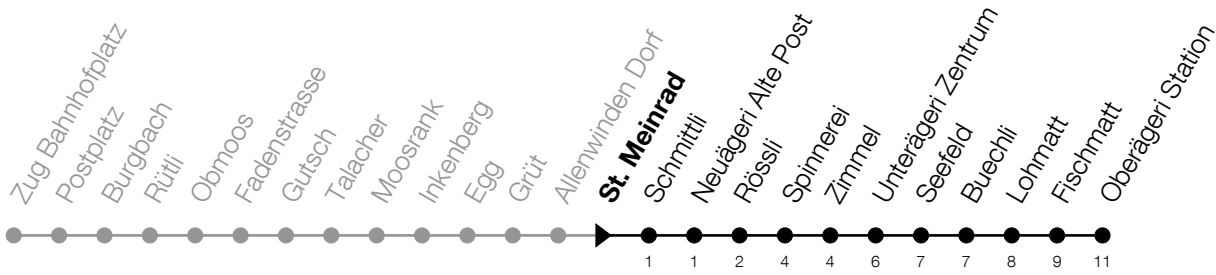

N1

St. Meinrad Richtung Oberägeri, Station

Gültig vom 15.12.2024 bis 13.12.2025

h	Montag - Freitag	Samstag	Sonntag*
1	17 ^A	17	17 ^B
2	17 ^A	17	17 ^B
3	17 ^A	17	17 ^B

A: Verkehrt nur am Freitag sowie 31.12., 17.04., 28.05., 31.07.

B: Verkehrt am 18.04., 20.04., 29.05., 08.06., 01.08., 15.08., 01.11.

*Zusätzliche Sonntage: 25.12., 26.12., 01.01., 02.01., 18.04., 21.04., 29.05., 09.06., 19.06., 01.08., 15.08., 01.11., 08.12.

Liniennetzplan
und Informationen
zum Nachtexpress ZVB