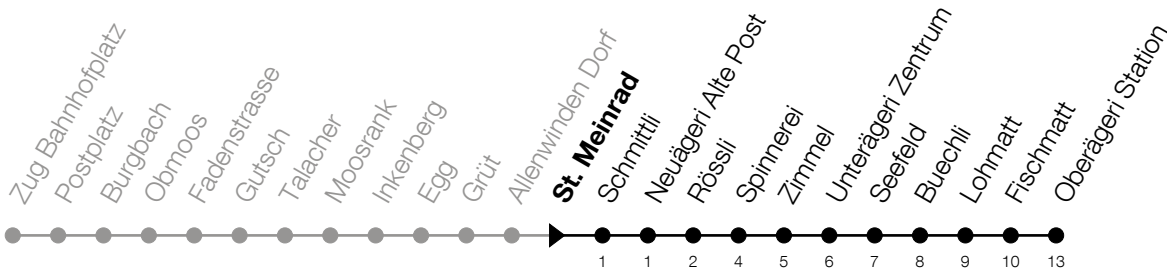

612**St. Meinrad****Richtung Oberägeri, Station**

Gültig vom 15.12.2024 bis 13.12.2025

h	Montag - Freitag	Samstag	Sonntag*
7	25 55		
8	24 54		
9			
10			
11	39		
12	09 39		
13	09		
14			
15	54		
16	26 56		
17	26 56		
18	26 54		

*Zusätzliche Sonntage: 25.12., 26.12., 01.01., 02.01., 18.04., 21.04., 29.05., 09.06., 19.06., 01.08., 15.08., 01.11., 08.12.