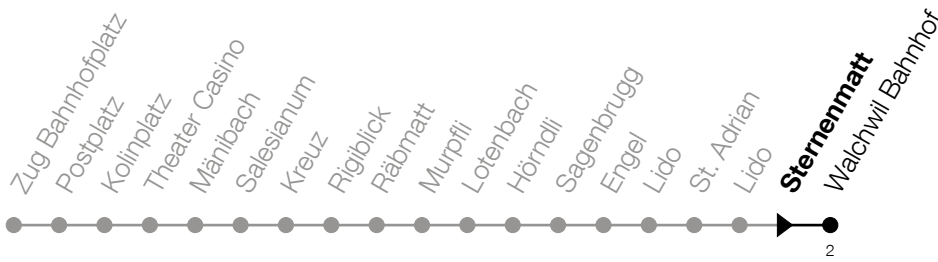

N5**Sternenmatt****Richtung Walchwil, Bahnhof**

Gültig vom 15.12.2024 bis 13.12.2025

h	Montag - Freitag	Samstag	Sonntag*
1	23 ^A	23	23 ^B

A: Verkehrt nur am Freitag sowie 31.12., 17.04., 28.05., 31.07.

B: Verkehrt am 18.04., 20.04., 29.05., 08.06., 01.08., 15.08., 01.11.

*Zusätzliche Sonntage: 25.12., 26.12., 01.01., 02.01., 18.04., 21.04., 29.05., 09.06., 19.06., 01.08., 15.08., 01.11., 08.12.

Liniennetzplan
und Informationen
zum Nachtexpress ZVB