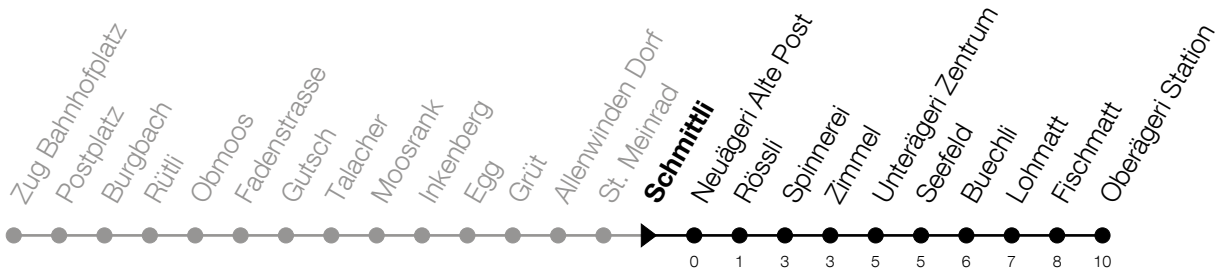

N1**Schmittli****Richtung Oberägeri, Station**

Gültig vom 15.12.2024 bis 13.12.2025

h	Montag - Freitag	Samstag	Sonntag*
1	18 ^A	18	18 ^B
2	18 ^A	18	18 ^B
3	18 ^A	18	18 ^B

A: Verkehrt nur am Freitag sowie 31.12., 17.04., 28.05., 31.07.

B: Verkehrt am 18.04., 20.04., 29.05., 08.06., 01.08., 15.08., 01.11.

*Zusätzliche Sonntage: 25.12., 26.12., 01.01., 02.01., 18.04., 21.04., 29.05., 09.06., 19.06., 01.08., 15.08., 01.11., 08.12.

Liniennetzplan
und Informationen
zum Nachtexpress ZVB