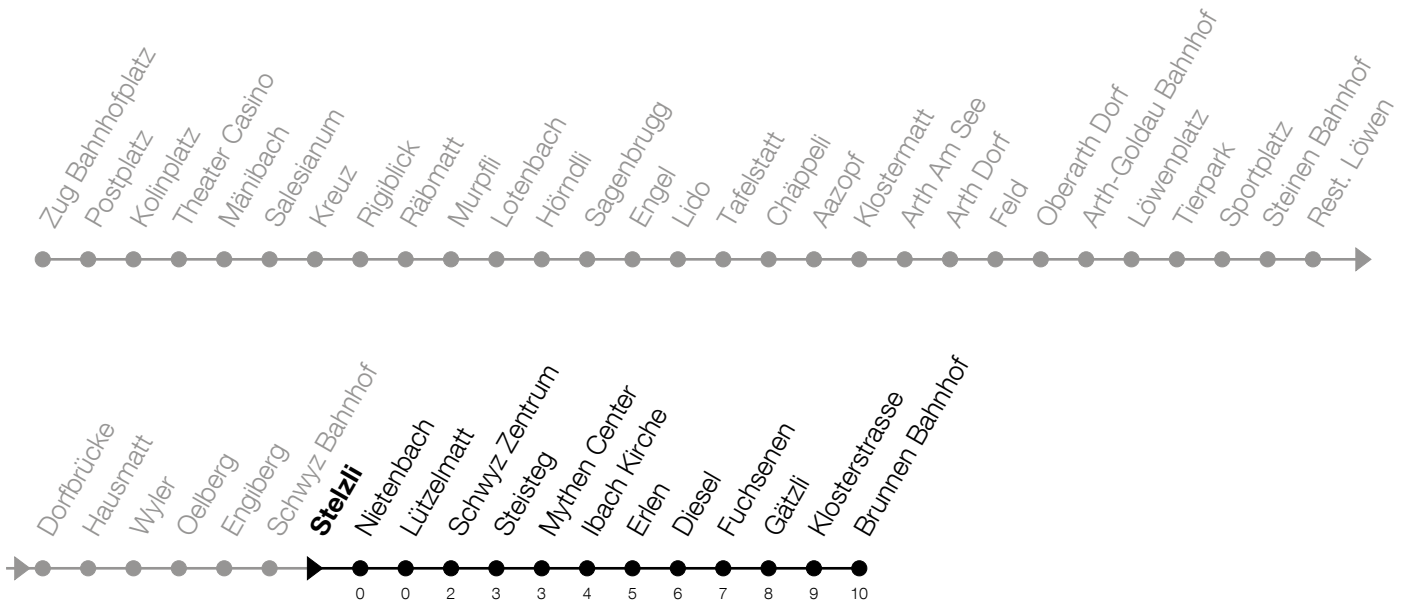

**N5****Stelzli****Richtung Brunnen, Bahnhof**

Gültig vom 15.12.2024 bis 13.12.2025

h	Montag - Freitag	Samstag	Sonntag*
2	51 <sup>A</sup>	51	51 <sup>B</sup>
3	51 <sup>A</sup>	51	51 <sup>B</sup>
4	51 <sup>A</sup>	51	51 <sup>B</sup>

**A:** Verkehrt nur am Freitag sowie 31.12., 27.02., 03.03., 04.03., 17.04., 28.05., 31.07.

**B:** Verkehrt am 18.04., 20.04., 29.05., 08.06., 01.08., 15.08., 01.11.

\*Zusätzliche Sonntage: 25.12., 26.12., 01.01., 02.01., 18.04., 21.04., 29.05., 09.06., 19.06., 01.08., 15.08., 01.11., 08.12.

Liniennetzplan  
und Informationen  
zum Nachtexpress ZVB