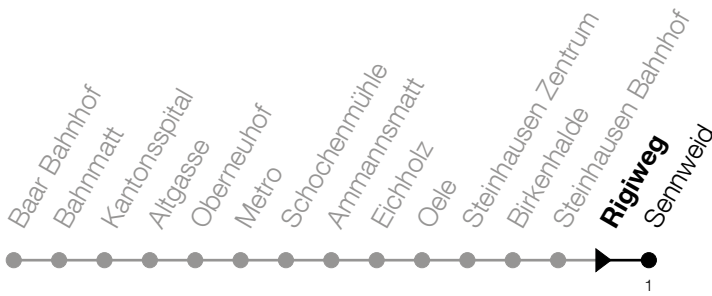

636

Rigiweg

Richtung Steinhausen, Sennweid

Gültig vom 15.12.2024 bis 13.12.2025

h	Montag - Freitag	Samstag	Sonntag*
6	04 19 34 49	04 19 49	
7	04 19 34 49	04 19 34 49	
8	04 19 34 49	04 19 34 49	
9	04 19 34 49	04 19 34 49	22 52
10	04 19 34 49	04 19 34 49	22 52
11	04 19 34 49	04 19 34 49	22 52
12	04 19 34 49	04 19 34 49	22 52
13	04 19 34 49	04 19 34 49	22 52
14	04 19 34 49	04 19 34 49	22 52
15	04 19 34 49	04 19 34 49	22 52
16	04 19 34 50	04 19 34 49	22 52
17	05 20 35 50	04 22 52	22 52
18	05 20 35 49	22 52	22 52
19	04 19 34 49	22 52	22 52
20	04 22 52	22 52	22 52
21	22 52	22 52	22
22	22	22	

*Zusätzliche Sonntage: 25.12., 26.12., 01.01., 02.01., 18.04., 21.04., 29.05., 09.06., 19.06., 01.08., 15.08., 01.11., 08.12.