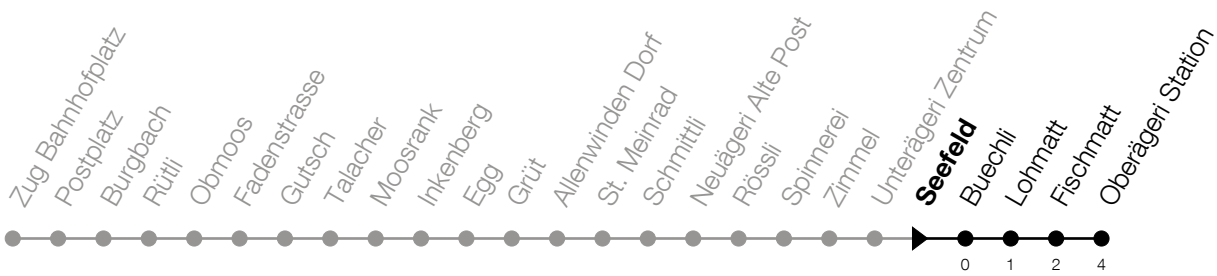

N1**Seefeld****Richtung Oberägeri, Station**

Gültig vom 15.12.2024 bis 13.12.2025

h	Montag - Freitag	Samstag	Sonntag*
1	24 ^A	24	24 ^B
2	24 ^A	24	24 ^B
3	24 ^A	24	24 ^B

A: Verkehrt nur am Freitag sowie 31.12., 17.04., 28.05., 31.07.

B: Verkehrt am 18.04., 20.04., 29.05., 08.06., 01.08., 15.08., 01.11.

*Zusätzliche Sonntage: 25.12., 26.12., 01.01., 02.01., 18.04., 21.04., 29.05., 09.06., 19.06., 01.08., 15.08., 01.11., 08.12.

Liniennetzplan
und Informationen
zum Nachtexpress ZVB