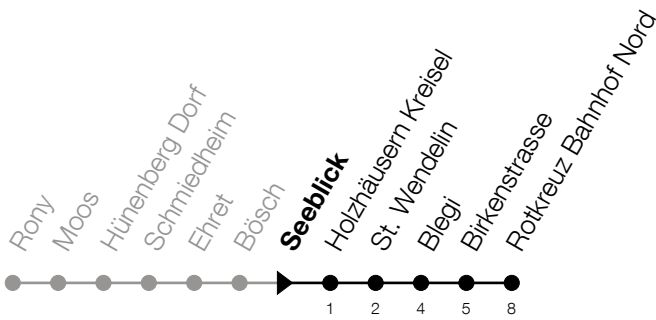

651**Seeblick****Richtung Rotkreuz, Bahnhof Nord**

Gültig vom 15.12.2024 bis 13.12.2025

h	Montag - Freitag	Samstag	Sonntag*
5	56		
6	16 36 56	36 56	
7	16 36 56	16 36 56	
8	16 36 56	16 36 56	
9	16 36 56	16 36 56	
10	16 36 56	16 36 56	
11	16 36 56	16 36 56	
12	16 36 56	16 36 56	
13	16 36 56	16 36 56	
14	16 36 56	16 36 56	
15	16 36 56	16 36 56	
16	16 36 56	16 36 56	
17	16 36 56	16 36 56	
18	16 36 56	16 36 56	
19	16 36 56	16 36 56	
20	16 36	16 36	

***Zusätzliche Sonntage: 25.12., 26.12., 01.01., 02.01., 18.04., 21.04., 29.05., 09.06., 19.06., 01.08., 15.08., 01.11., 08.12.**