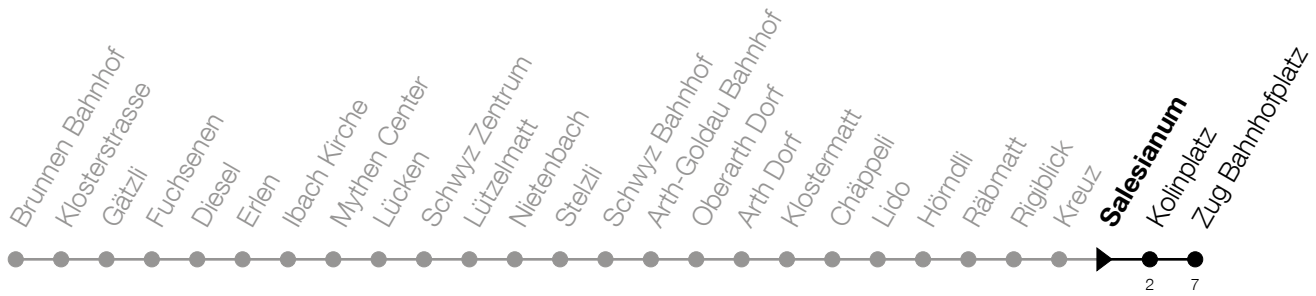

**N5****Salesianum****Richtung Zug, Bahnhofplatz**

Gültig vom 15.12.2024 bis 13.12.2025

h	Montag - Freitag	Samstag	Sonntag*
1	44 <sup>A</sup>	44	44 <sup>B</sup>
2			
3	48 <sup>A</sup>	48	48 <sup>B</sup>
4	48 <sup>A</sup>	48	48 <sup>B</sup>

**A:** Verkehrt nur am Freitag sowie 31.12., 17.04., 28.05., 31.07.

**B:** Verkehrt am 18.04., 20.04., 29.05., 08.06., 01.08., 15.08., 01.11.

\*Zusätzliche Sonntage: 25.12., 26.12., 01.01., 02.01., 18.04., 21.04., 29.05., 09.06., 19.06., 01.08., 15.08., 01.11., 08.12.

Liniennetzplan  
und Informationen  
zum Nachtexpress ZVB