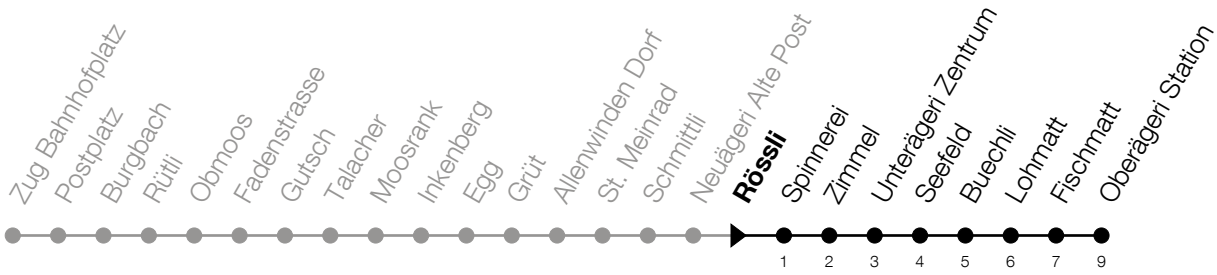

**N1****Rössli****Richtung Oberägeri, Station**

Gültig vom 15.12.2024 bis 13.12.2025

h	Montag - Freitag	Samstag	Sonntag*
1	19 <sup>A</sup>	19	19 <sup>B</sup>
2	19 <sup>A</sup>	19	19 <sup>B</sup>
3	19 <sup>A</sup>	19	19 <sup>B</sup>

**A:** Verkehrt nur am Freitag sowie 31.12., 17.04., 28.05., 31.07.

**B:** Verkehrt am 18.04., 20.04., 29.05., 08.06., 01.08., 15.08., 01.11.

\*Zusätzliche Sonntage: 25.12., 26.12., 01.01., 02.01., 18.04., 21.04., 29.05., 09.06., 19.06., 01.08., 15.08., 01.11., 08.12.

Liniennetzplan  
und Informationen  
zum Nachtexpress ZVB