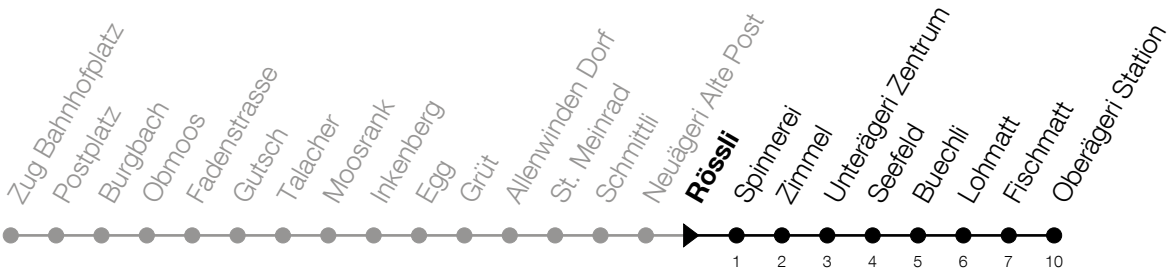

612**Rössli****Richtung Oberägeri, Station**

Gültig vom 15.12.2024 bis 13.12.2025

h	Montag - Freitag	Samstag	Sonntag*
7	28 58		
8	27 57		
9			
10			
11	42		
12	12 42		
13	12		
14			
15	57		
16	28 58		
17	28 58		
18	28 57		

*Zusätzliche Sonntage: 25.12., 26.12., 01.01., 02.01., 18.04., 21.04., 29.05., 09.06., 19.06., 01.08., 15.08., 01.11., 08.12.