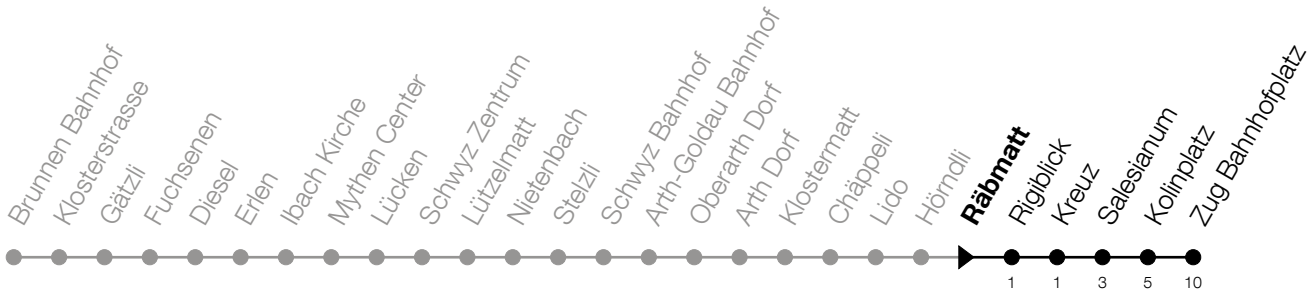

N5**Räbmatt****Richtung Zug, Bahnhofplatz**

Gültig vom 15.12.2024 bis 13.12.2025

h	Montag - Freitag	Samstag	Sonntag*
1	41 ^A	41	41 ^B
2			
3	45 ^A	45	45 ^B
4	45 ^A	45	45 ^B

A: Verkehrt nur am Freitag sowie 31.12., 17.04., 28.05., 31.07.

B: Verkehrt am 18.04., 20.04., 29.05., 08.06., 01.08., 15.08., 01.11.

*Zusätzliche Sonntage: 25.12., 26.12., 01.01., 02.01., 18.04., 21.04., 29.05., 09.06., 19.06., 01.08., 15.08., 01.11., 08.12.

Liniennetzplan
und Informationen
zum Nachtexpress ZVB