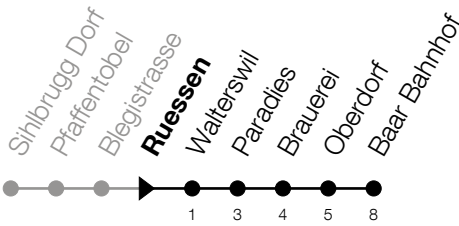

**631****Ruessen****Richtung Baar, Bahnhof**

Gültig vom 15.12.2024 bis 13.12.2025

h	Montag - Freitag	Samstag	Sonntag*
<b>5</b>	48	48	
<b>6</b>	18 32 47	18 48	08 45
<b>7</b>	02 17 32 47	18 48	08 45
<b>8</b>	02 17 33 48	18 48	08 45
<b>9</b>	18 48	18 48	08 45
<b>10</b>	18 48	18 48	08 45
<b>11</b>	18 48	18 48	08 45
<b>12</b>	18 48	18 48	08 45
<b>13</b>	18 48	18 48	08 45
<b>14</b>	18 48	18 48	08 45
<b>15</b>	18 47	18 48	08 45
<b>16</b>	17 32 47	18 48	08 45
<b>17</b>	02 17 32 47	18 48	08 45
<b>18</b>	02 17 33 48	08 45	08 45
<b>19</b>	18 48	08 45	08 45
<b>20</b>	18 48	08 45	08 45
<b>21</b>	18 48	08 45	08 45
<b>22</b>	08 45	08 45	08 45
<b>23</b>	08 45	08 45	08 45
<b>0</b>	08 45 <sup>⑤</sup>	08 45	08

⑤: Verkehrt nur am Freitag

\*Zusätzliche Sonntage: 25.12., 26.12., 01.01., 02.01., 18.04., 21.04., 29.05., 09.06., 19.06., 01.08., 15.08., 01.11., 08.12.