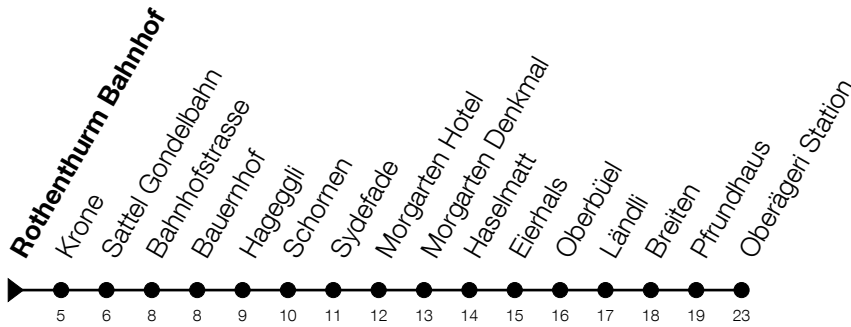

**609****Rothenthurm Bahnhof****Richtung Oberägeri, Station**

Gültig vom 15.12.2024 bis 13.12.2025

h	Montag - Freitag	Samstag	Sonntag*
7	32	32	32
8	32	32	32
9	32	32	32
10	32	32	32
11	32	32	32
12	32	32	32
13	32	32	32
14	32	32	32
15	32	32	32
16	32	32	32
17	32	32	32
18	32	32	32
19	32	32	32
20	32	32	32
21	32	32	32
22	32	32	32

\*Zusätzliche Sonntage: 25.12., 26.12., 01.01., 02.01., 18.04., 21.04., 29.05., 09.06., 19.06., 01.08., 15.08., 01.11., 08.12.