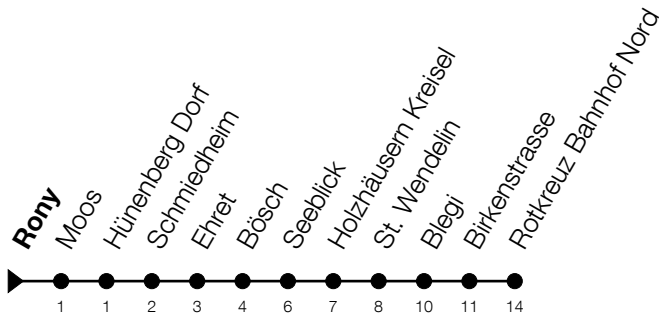

651**Rony****Richtung Rotkreuz, Bahnhof Nord**

Gültig vom 15.12.2024 bis 13.12.2025

h	Montag - Freitag	Samstag	Sonntag*
5	50		
6	10 30 50	30 50	
7	10 30 50	10 30 50	
8	10 30 50	10 30 50	
9	10 30 50	10 30 50	
10	10 30 50	10 30 50	
11	10 30 50	10 30 50	
12	10 30 50	10 30 50	
13	10 30 50	10 30 50	
14	10 30 50	10 30 50	
15	10 30 50	10 30 50	
16	10 30 50	10 30 50	
17	10 30 50	10 30 50	
18	10 30 50	10 30 50	
19	10 30 50	10 30 50	
20	10 30	10 30	

*Zusätzliche Sonntage: 25.12., 26.12., 01.01., 02.01., 18.04., 21.04., 29.05., 09.06., 19.06., 01.08., 15.08., 01.11., 08.12.