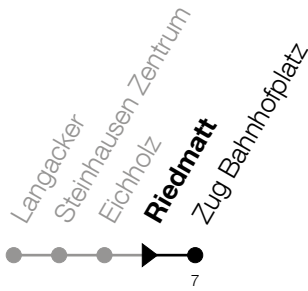

N4**Riedmatt****Richtung Zug, Bahnhofplatz**

Gültig vom 15.12.2024 bis 13.12.2025

h	Montag - Freitag	Samstag	Sonntag*
1	44 ^A	44	44 ^B
2	44 ^A	44	44 ^B
3	44 ^A	44	44 ^B

A: Verkehrt nur am Freitag sowie 31.12., 17.04., 28.05., 31.07.

B: Verkehrt am 18.04., 20.04., 29.05., 08.06., 01.08., 15.08., 01.11.

*Zusätzliche Sonntage: 25.12., 26.12., 01.01., 02.01., 18.04., 21.04., 29.05., 09.06., 19.06., 01.08., 15.08., 01.11., 08.12.

Liniennetzplan
und Informationen
zum Nachtexpress ZVB