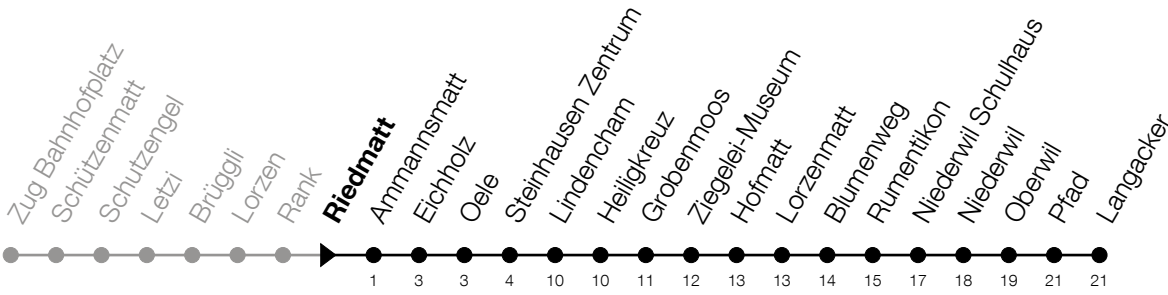

N4

Riedmatt Richtung Cham, Langacker

Gültig vom 15.12.2024 bis 13.12.2025

h	Montag - Freitag	Samstag	Sonntag*
1	09 ^A	09	09 ^B
2	09 ^A	09	09 ^B
3	09 ^A	09	09 ^B

A: Verkehrt nur am Freitag sowie 31.12., 17.04., 28.05., 31.07.

B: Verkehrt am 18.04., 20.04., 29.05., 08.06., 01.08., 15.08., 01.11.

*Zusätzliche Sonntage: 25.12., 26.12., 01.01., 02.01., 18.04., 21.04., 29.05., 09.06., 19.06., 01.08., 15.08., 01.11., 08.12.

Liniennetzplan
und Informationen
zum Nachtexpress ZVB