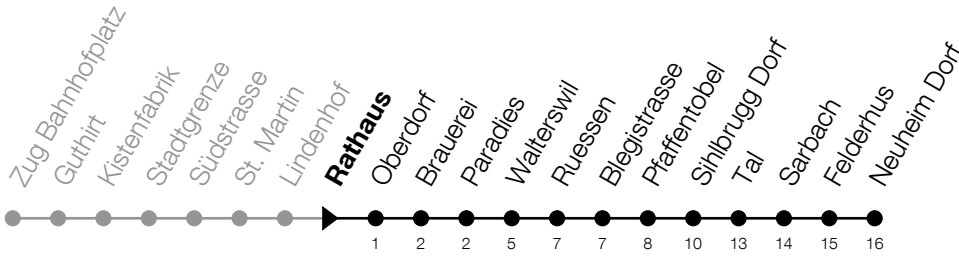

N3

Rathaus Richtung Neuheim, Dorf

Gültig vom 15.12.2024 bis 13.12.2025

h	Montag - Freitag	Samstag	Sonntag*
1	11 ^A	11	11 ^B
2	11 ^A	11	11 ^B
3	11 ^A	11	11 ^B

A: Verkehrt nur am Freitag sowie 31.12., 17.04., 28.05., 31.07.

B: Verkehrt am 18.04., 20.04., 29.05., 08.06., 01.08., 15.08., 01.11.

*Zusätzliche Sonntage: 25.12., 26.12., 01.01., 02.01., 18.04., 21.04., 29.05., 09.06., 19.06., 01.08., 15.08., 01.11., 08.12.

Liniennetzplan
und Informationen
zum Nachtexpress ZVB