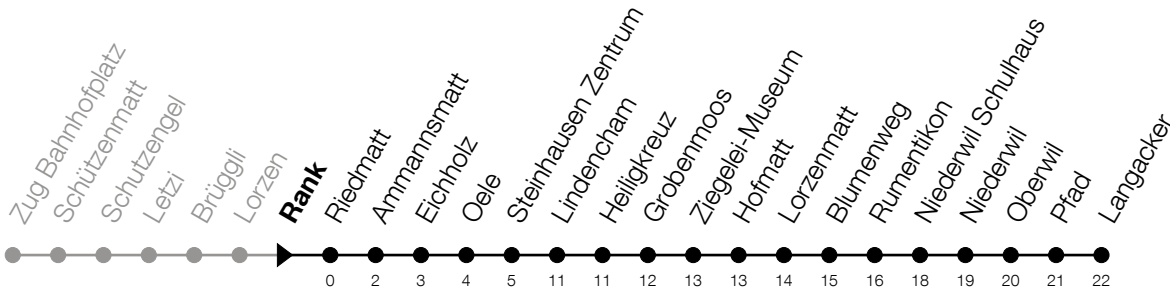

N4**Rank****Richtung Cham, Langacker**

Gültig vom 15.12.2024 bis 13.12.2025

h	Montag - Freitag	Samstag	Sonntag*
1	08 ^A	08	08 ^B
2	08 ^A	08	08 ^B
3	08 ^A	08	08 ^B

A: Verkehrt nur am Freitag sowie 31.12., 17.04., 28.05., 31.07.

B: Verkehrt am 18.04., 20.04., 29.05., 08.06., 01.08., 15.08., 01.11.

*Zusätzliche Sonntage: 25.12., 26.12., 01.01., 02.01., 18.04., 21.04., 29.05., 09.06., 19.06., 01.08., 15.08., 01.11., 08.12.

Liniennetzplan
und Informationen
zum Nachtexpress ZVB