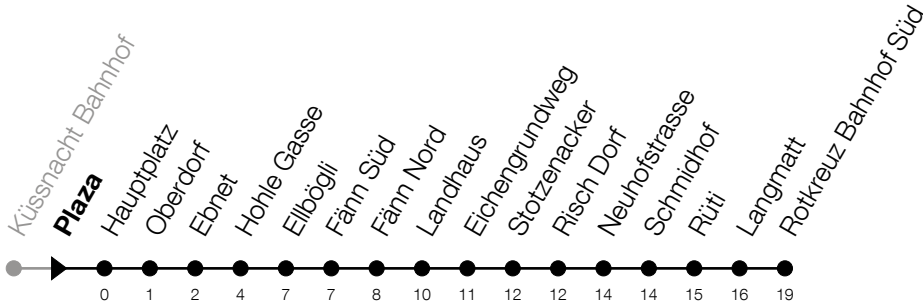

653**Plaza****Richtung Rotkreuz, Bahnhof Süd**

Gültig vom 15.12.2024 bis 13.12.2025

h	Montag - Freitag	Samstag	Sonntag*
6	06 36	06 36	
7	06 36	06 36	
8	06 36	06 36	
9	06 36	06 36	
10	06 36	06 36	
11	06 36	06 36	
12	06 36	06 36	
13	06 36	06 36	
14	06 36	06 36	
15	06 36	06 36	
16	08 38	08 38	
17	08 38	08 38	
18	08 38	08 38	

*Zusätzliche Sonntage: 25.12., 26.12., 01.01., 02.01., 18.04., 21.04., 29.05., 09.06., 19.06., 01.08., 15.08., 01.11., 08.12.