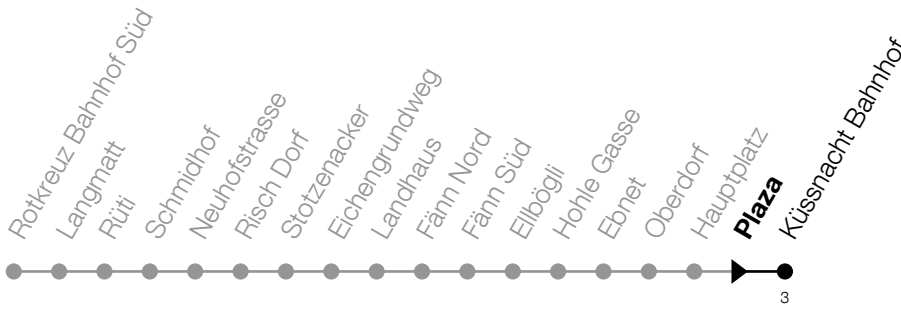

**653****Plaza****Richtung Küssnacht, Bahnhof**

Gültig vom 15.12.2024 bis 13.12.2025

h	Montag - Freitag	Samstag	Sonntag*
<b>6</b>	17 47	17 47	
<b>7</b>	17 47	17 47	
<b>8</b>	17 47	17 47	
<b>9</b>	17 47	17 47	
<b>10</b>	17 47	17 47	
<b>11</b>	17 47	17 47	
<b>12</b>	17 47	17 47	
<b>13</b>	17 47	17 47	
<b>14</b>	17 47	17 47	
<b>15</b>	17 47	17 47	
<b>16</b>	21 51	17 47	
<b>17</b>	21 51	17 47	
<b>18</b>	21 51	17 47	

\*Zusätzliche Sonntage: 25.12., 26.12., 01.01., 02.01., 18.04., 21.04., 29.05., 09.06., 19.06., 01.08., 15.08., 01.11., 08.12.