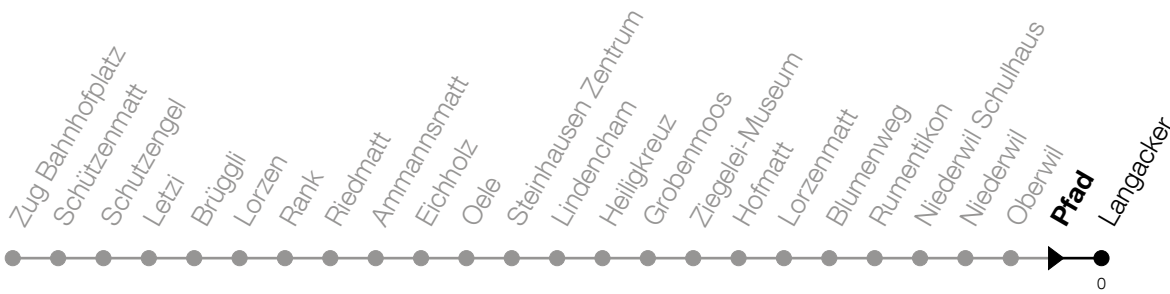

**N4****Pfad  
Richtung Cham, Langacker**

Gültig vom 15.12.2024 bis 13.12.2025

h	Montag - Freitag	Samstag	Sonntag*
<b>1</b>	30 <sup>A</sup>	30	30 <sup>B</sup>
<b>2</b>	30 <sup>A</sup>	30	30 <sup>B</sup>
<b>3</b>	30 <sup>A</sup>	30	30 <sup>B</sup>

**A:** Verkehrt nur am Freitag sowie 31.12., 17.04., 28.05., 31.07.**B:** Verkehrt am 18.04., 20.04., 29.05., 08.06., 01.08., 15.08., 01.11.**\*Zusätzliche Sonntage:** 25.12., 26.12., 01.01., 02.01., 18.04., 21.04., 29.05., 09.06., 19.06., 01.08., 15.08., 01.11., 08.12.

Liniennetzplan  
und Informationen  
zum Nachtexpress ZVB