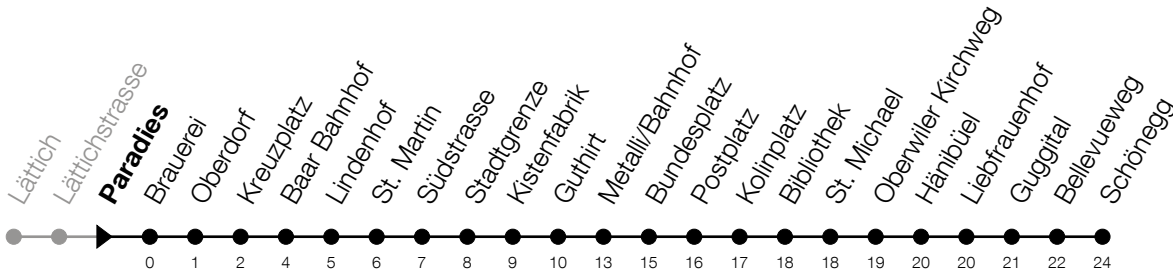

Gültig vom 15.12.2024 bis 13.12.2025

h	Montag - Freitag	Samstag	Sonntag*
5	34	34	
6	04 19 34 49	04 19 34 49	19 49
7	04 19 34 49	04 19 34 49	19 49 _B
8	04 19 34 49	04 19 34 49	22 37 _B 52
9	04 19 34 49	04 19 34 49	07 22 37 52
10	04 19 34 49	04 19 34 49	07 _B 22 37 52
11	04 19 34 49	04 19 34 _B 49	07 22 37 52
12	04 19 34 49	04 19 34 49	07 22 37 52
13	04 19 34 49	04 19 34 49 _B	07 22 _B 37 52
14	04 19 34 49	04 19 34 49	07 22 37 52
15	04 19 34 49	04 19 34 49	07 22 37 52
16	04 19 34 49	04 _B 19 34 49	07 22 37 _B 52
17	04 19 34 49	04 19 34 49 _B	07 22 37 52
18	04 19 34 49	04 19 34 49	07 22 49
19	04 19 34 49	04 19 34 49	19 49 _B
20	04 19 34 49	19 49	19 49
21	04 19 34 49	19 49	19 49
22	19 49	19 49	19 49
23	19 49	19 49	19 49
0	19 _A 49 ^⑤	19 49 _C	19 _C

⑤: Verkehrt nur am Freitag

A: Verkehrt Montag - Donnerstag bis Metalli/Bhf, am Freitag bis Schönegg

B: Fahrzeugwechsel am Metalli/Bhf. Für Weiterfahrt bitte umsteigen.

C: Verkehrt bis Metalli/Bahnhof

*Zusätzliche Sonntage: 25.12., 26.12., 01.01., 02.01., 18.04., 21.04., 29.05., 09.06., 19.06., 01.08., 15.08., 01.11., 08.12.