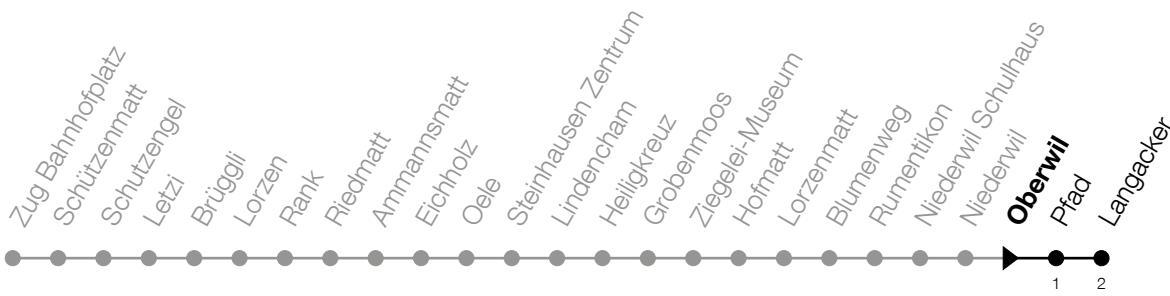

N4**Oberwil
Richtung Cham, Langacker**

Gültig vom 15.12.2024 bis 13.12.2025

h	Montag - Freitag	Samstag	Sonntag*
1	28 ^A	28	28 ^B
2	28 ^A	28	28 ^B
3	28 ^A	28	28 ^B

A: Verkehrt nur am Freitag sowie 31.12., 17.04., 28.05., 31.07.**B:** Verkehrt am 18.04., 20.04., 29.05., 08.06., 01.08., 15.08., 01.11.***Zusätzliche Sonntage:** 25.12., 26.12., 01.01., 02.01., 18.04., 21.04., 29.05., 09.06., 19.06., 01.08., 15.08., 01.11., 08.12.

Liniennetzplan
und Informationen
zum Nachtexpress ZVB