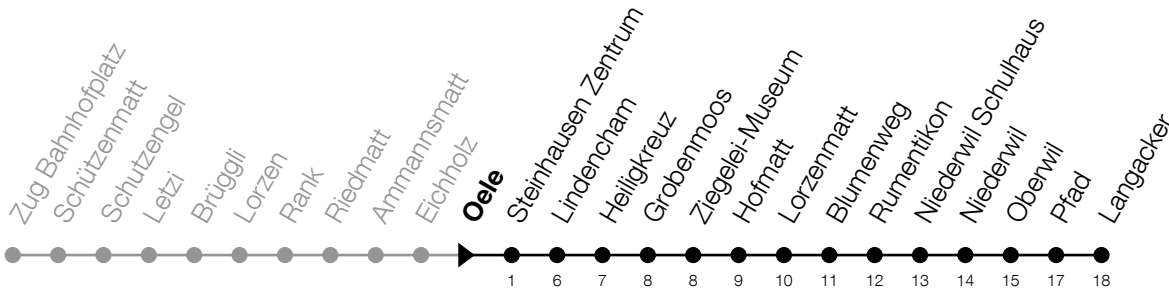

N4

Oele Richtung Cham, Langacker

Gültig vom 15.12.2024 bis 13.12.2025

h	Montag - Freitag	Samstag	Sonntag*
1	13 ^A	13	13 ^B
2	13 ^A	13	13 ^B
3	13 ^A	13	13 ^B

A: Verkehrt nur am Freitag sowie 31.12., 17.04., 28.05., 31.07.

B: Verkehrt am 18.04., 20.04., 29.05., 08.06., 01.08., 15.08., 01.11.

*Zusätzliche Sonntage: 25.12., 26.12., 01.01., 02.01., 18.04., 21.04., 29.05., 09.06., 19.06., 01.08., 15.08., 01.11., 08.12.

Liniennetzplan
und Informationen
zum Nachtexpress ZVB