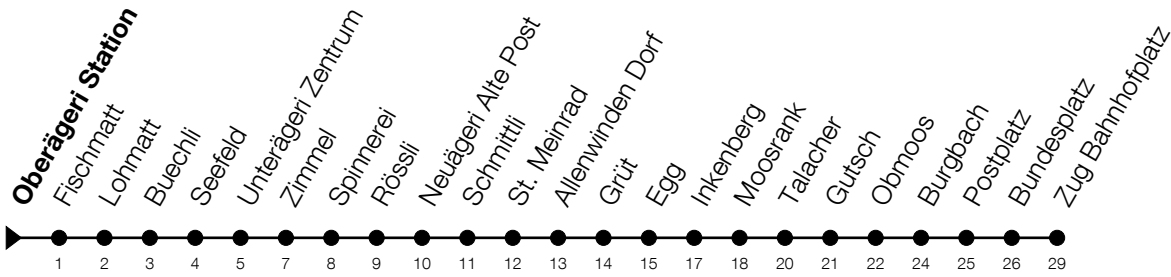

**612****Oberägeri Station****Richtung Zug, Bahnhofplatz (via Allenwinden)**

Gültig vom 15.12.2024 bis 13.12.2025

h	Montag - Freitag	Samstag	Sonntag*
<b>6</b>	17 47		
<b>7</b>	17 47		
<b>8</b>	17 50		
<b>9</b>			
<b>10</b>			
<b>11</b>	35		
<b>12</b>	05 35		
<b>13</b>	05		
<b>14</b>			
<b>15</b>	50		
<b>16</b>	18 48		
<b>17</b>	18 48		

\*Zusätzliche Sonntage: 25.12., 26.12., 01.01., 02.01., 18.04., 21.04., 29.05., 09.06., 19.06., 01.08., 15.08., 01.11., 08.12.