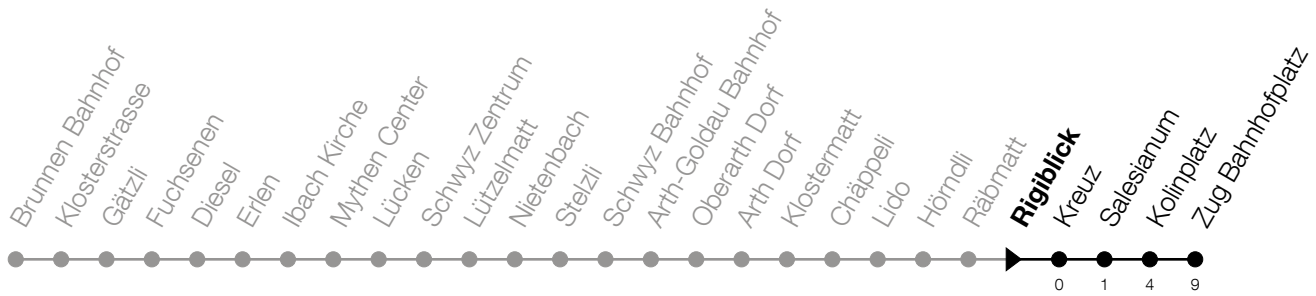

N5**Rigiblick****Richtung Zug, Bahnhofplatz**

Gültig vom 15.12.2024 bis 13.12.2025

h	Montag - Freitag	Samstag	Sonntag*
1	43 ^A	43	43 ^B
2			
3	47 ^A	47	47 ^B
4	47 ^A	47	47 ^B

A: Verkehrt nur am Freitag sowie 31.12., 17.04., 28.05., 31.07.**B:** Verkehrt am 18.04., 20.04., 29.05., 08.06., 01.08., 15.08., 01.11.

*Zusätzliche Sonntage: 25.12., 26.12., 01.01., 02.01., 18.04., 21.04., 29.05., 09.06., 19.06., 01.08., 15.08., 01.11., 08.12.

Liniennetzplan
und Informationen
zum Nachtexpress ZVB