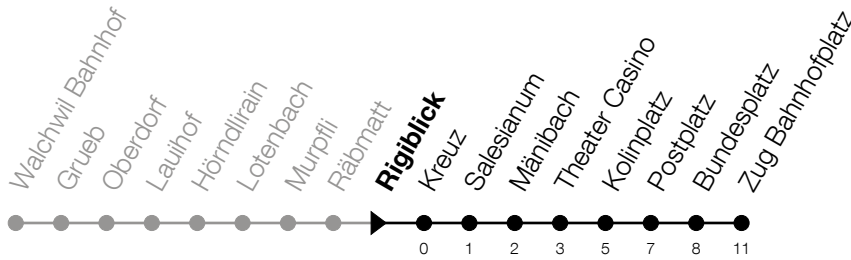

Gültig vom 15.12.2024 bis 13.12.2025

h	Montag - Freitag	Samstag	Sonntag*
6	13 41	13	13 [Ⓐ]
7	11 41	13	13
8	11 41	13	13
9	11	13	13
10	11	13	13
11	11	13	13
12	11	13	13
13	11	13	13
14	11	13	13
15	11	13	13
16	11 41	13	13
17	11 41	13	13
18	11 41	13	13
19	11	13	13
20	13	13	13
21	13	13	13
22	13	13	13
23	13	13	13
0	13	13	13

Ⓐ: Verkehrt nur am 19.06., 15.08., 08.12.

*Zusätzliche Sonntage: 25.12., 26.12., 01.01., 02.01., 18.04., 21.04., 29.05., 09.06., 19.06., 01.08., 15.08., 01.11., 08.12.