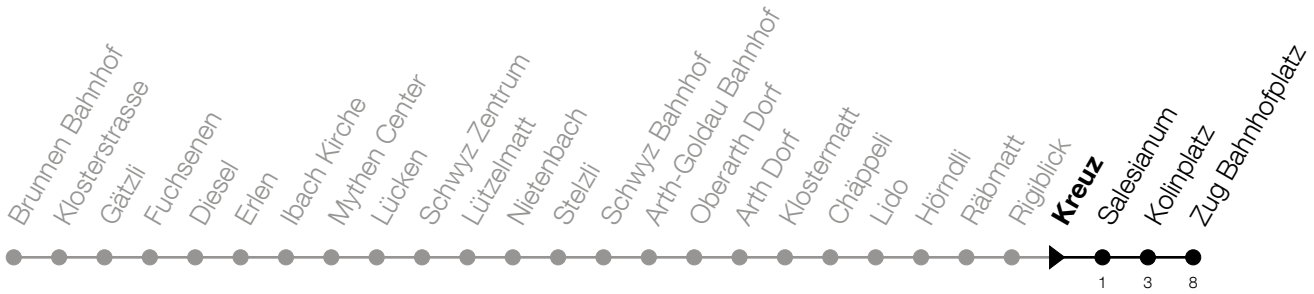

**N5****Kreuz****Richtung Zug, Bahnhofplatz**

Gültig vom 15.12.2024 bis 13.12.2025

h	Montag - Freitag	Samstag	Sonntag*
1	43 <sup>A</sup>	43	43 <sup>B</sup>
2			
3	47 <sup>A</sup>	47	47 <sup>B</sup>
4	47 <sup>A</sup>	47	47 <sup>B</sup>

**A:** Verkehrt nur am Freitag sowie 31.12., 17.04., 28.05., 31.07.

**B:** Verkehrt am 18.04., 20.04., 29.05., 08.06., 01.08., 15.08., 01.11.

\*Zusätzliche Sonntage: 25.12., 26.12., 01.01., 02.01., 18.04., 21.04., 29.05., 09.06., 19.06., 01.08., 15.08., 01.11., 08.12.

Liniennetzplan  
und Informationen  
zum Nachtexpress ZVB