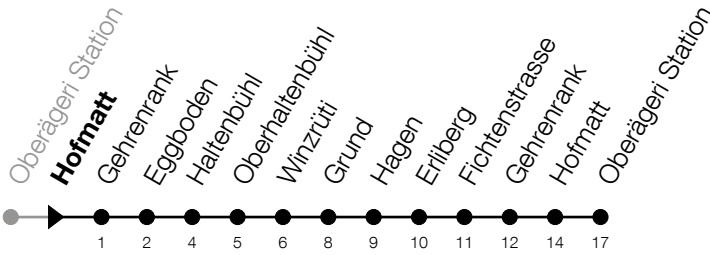

627**Hofmatt****Richtung Oberägeri, Station**

Gültig vom 15.12.2024 bis 13.12.2025

h	Montag - Freitag	Samstag	Sonntag*
6	27 57		
7	21		
8	00 36		
9			
10			
11	36		
12	02 36		
13	06 36		
14			
15	17 36		
16	17 43		
17	13 43		
18	13 36		

*Zusätzliche Sonntage: 25.12., 26.12., 01.01., 02.01., 18.04., 21.04., 29.05., 09.06., 19.06., 01.08., 15.08., 01.11., 08.12.

Information

Bei schneebedeckter Fahrbahn ist mit Verspätungen oder Kursausfällen zu rechnen.
Aktuelle Betriebsmeldungen auf www.zvb.ch.