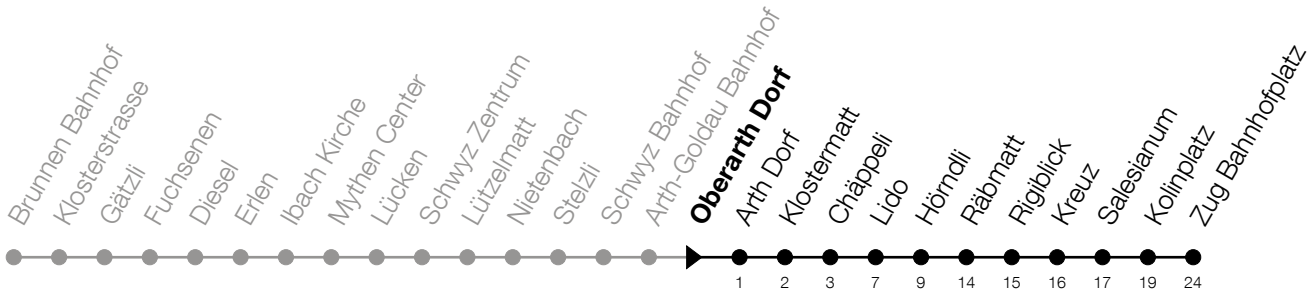

**N5****Oberarth Dorf****Richtung Zug, Bahnhofplatz**

Gültig vom 15.12.2024 bis 13.12.2025

h	Montag - Freitag	Samstag	Sonntag*
3	31 <sup>A</sup>	31	31 <sup>B</sup>
4	31 <sup>A</sup>	31	31 <sup>B</sup>

**A:** Verkehrt nur am Freitag sowie 31.12., 17.04., 28.05., 31.07.

**B:** Verkehrt am 18.04., 20.04., 29.05., 08.06., 01.08., 15.08., 01.11.

\*Zusätzliche Sonntage: 25.12., 26.12., 01.01., 02.01., 18.04., 21.04., 29.05., 09.06., 19.06., 01.08., 15.08., 01.11., 08.12.

Liniennetzplan  
und Informationen  
zum Nachtexpress ZVB