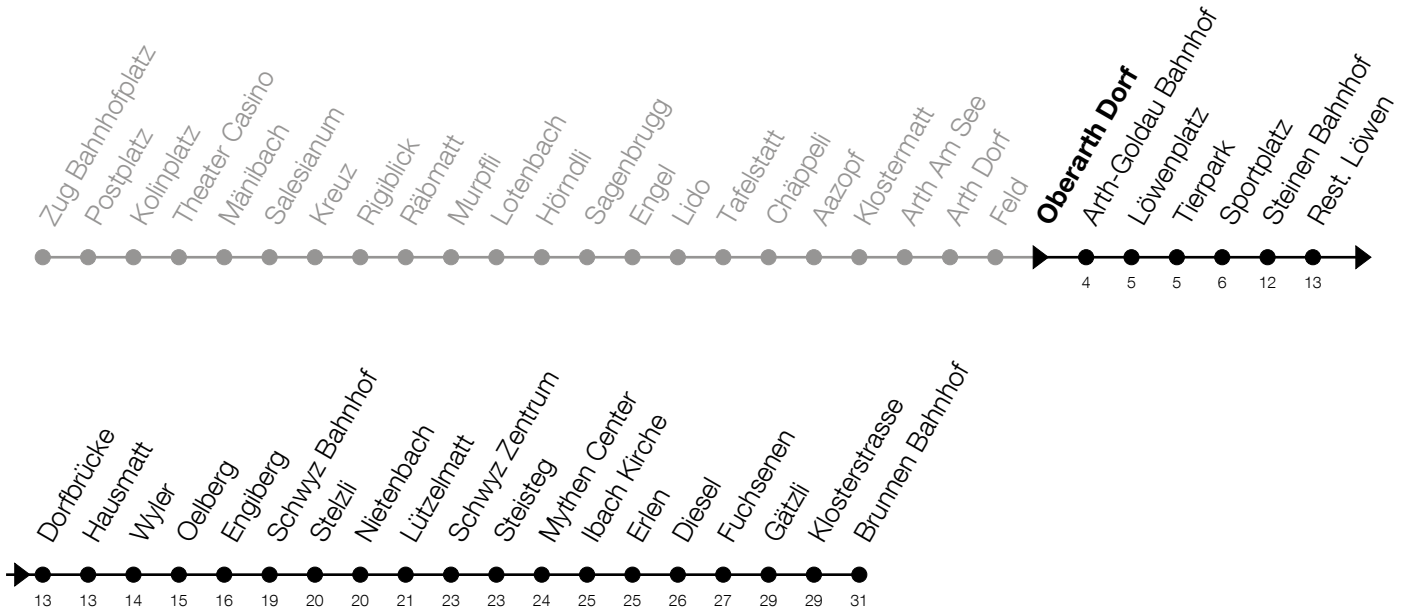

N5

Oberarth Dorf Richtung Brunnen, Bahnhof

Gültig vom 15.12.2024 bis 13.12.2025

h	Montag - Freitag	Samstag	Sonntag*
2	29 ^A	29	29 ^B
3	29 ^A	29	29 ^B
4	29 ^A	29	29 ^B

A: Verkehrt nur am Freitag sowie 31.12., 17.04., 28.05., 31.07.

B: Verkehrt am 18.04., 20.04., 29.05., 08.06., 01.08., 15.08., 01.11.

*Zusätzliche Sonntage: 25.12., 26.12., 01.01., 02.01., 18.04., 21.04., 29.05., 09.06., 19.06., 01.08., 15.08., 01.11., 08.12.

Liniennetzplan
und Informationen
zum Nachtexpress ZVB