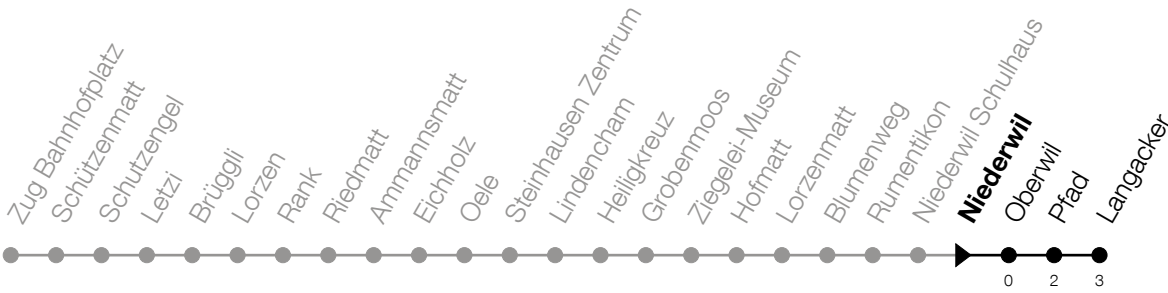

N4

Niederwil Richtung Cham, Langacker

Gültig vom 15.12.2024 bis 13.12.2025

h	Montag - Freitag	Samstag	Sonntag*
1	27 ^A	27	27 ^B
2	27 ^A	27	27 ^B
3	27 ^A	27	27 ^B

A: Verkehrt nur am Freitag sowie 31.12., 17.04., 28.05., 31.07.

B: Verkehrt am 18.04., 20.04., 29.05., 08.06., 01.08., 15.08., 01.11.

*Zusätzliche Sonntage: 25.12., 26.12., 01.01., 02.01., 18.04., 21.04., 29.05., 09.06., 19.06., 01.08., 15.08., 01.11., 08.12.

Liniennetzplan
und Informationen
zum Nachtexpress ZVB