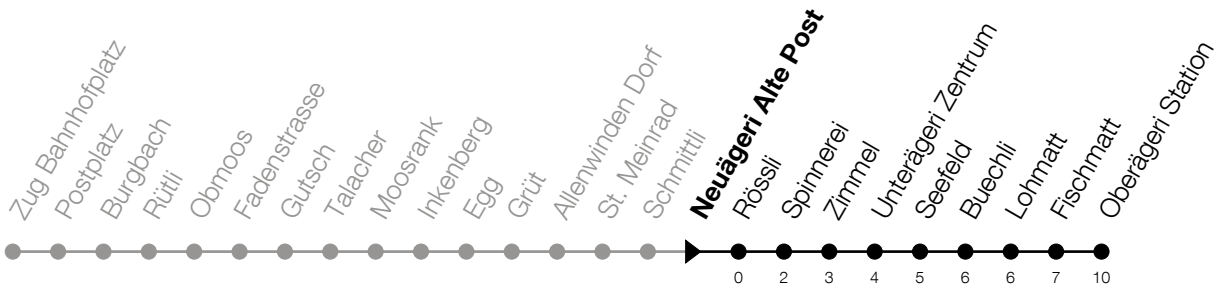

**N1**

# Neuägeri Alte Post Richtung Oberägeri, Station

Gültig vom 15.12.2024 bis 13.12.2025

h	Montag - Freitag	Samstag	Sonntag*
<b>1</b>	18 <sup>A</sup>	18	18 <sup>B</sup>
<b>2</b>	18 <sup>A</sup>	18	18 <sup>B</sup>
<b>3</b>	18 <sup>A</sup>	18	18 <sup>B</sup>

**A:** Verkehrt nur am Freitag sowie 31.12., 17.04., 28.05., 31.07.

**B:** Verkehrt am 18.04., 20.04., 29.05., 08.06., 01.08., 15.08., 01.11.

\*Zusätzliche Sonntage: 25.12., 26.12., 01.01., 02.01., 18.04., 21.04., 29.05., 09.06., 19.06., 01.08., 15.08., 01.11., 08.12.

Liniennetzplan  
und Informationen  
zum Nachtexpress ZVB