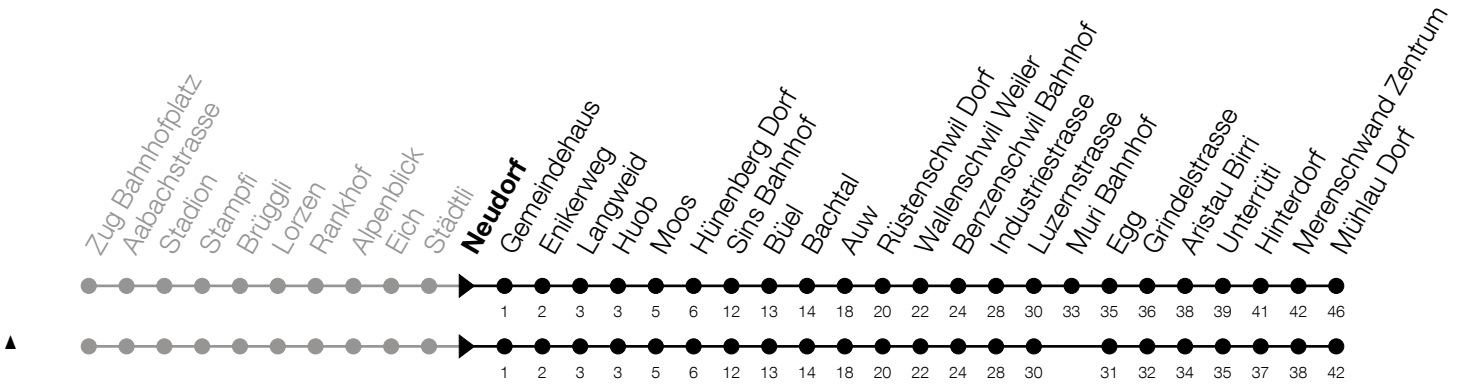

N6**Neudorf****Richtung Sins, Bahnhof / Mühlau, Dorf**

Gültig vom 15.12.2024 bis 13.12.2025

h	Montag - Freitag	Samstag	Sonntag*
1	14 ^A	14	14 ^C
2	14 ^A [▲]	14 [▲]	14 ^C [▲]
3	14 ^A _B	14 _B	14 ^C _B

A: Verkehrt nur am Freitag sowie 31.12., 17.04., 28.05., 31.07.**B:** Verkehrt bis Sins, Bahnhof**C:** Verkehrt am 18.04., 20.04., 29.05., 08.06., 01.08., 15.08., 01.11.***Zusätzliche Sonntage:** 25.12., 26.12., 01.01., 02.01., 18.04., 21.04., 29.05., 09.06., 19.06., 01.08., 15.08., 01.11., 08.12.

Liniennetzplan
und Informationen
zum Nachtexpress ZVB