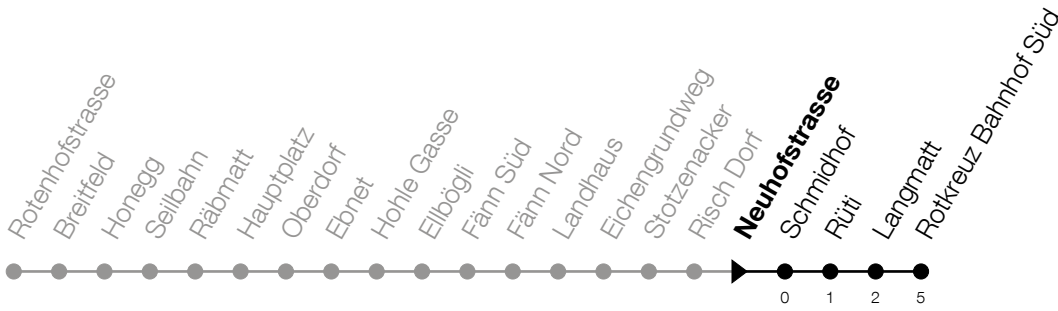

**653****Neuhofstrasse****Richtung Rotkreuz, Bahnhof Süd**

Gültig vom 15.12.2024 bis 13.12.2025

h	Montag - Freitag	Samstag	Sonntag*
<b>5</b>	35	35	
<b>6</b>	04 22 34 52	05 22 35 52	35 <sup>Ⓐ</sup>
<b>7</b>	04 22 34 52	05 22 35 52	05 <sup>Ⓐ</sup> 35
<b>8</b>	04 22 34 52	05 22 35 52	05 <sup>Ⓐ</sup> 35
<b>9</b>	04 20 35 50	05 22 35 52	05 35
<b>10</b>	05 20 35 50	05 22 35 52	05 35
<b>11</b>	05 20 35 50	05 22 35 52	05 35
<b>12</b>	05 20 35 50	05 22 35 52	05 35
<b>13</b>	05 20 35 50	05 22 35 52	05 35
<b>14</b>	05 20 35 50	05 22 35 52	05 35
<b>15</b>	05 20 35 50	05 22 35 52	05 35
<b>16</b>	05 22 35 52	05 22 35 52	05 35
<b>17</b>	05 22 35 52	05 22 35 52	05 35
<b>18</b>	05 22 35 52	05 22 35 52	05 35
<b>19</b>	05 35	05 35	05
<b>20</b>	05 35	05 35	05
<b>21</b>	05 35	05 35	05
<b>22</b>	05	05	05
<b>23</b>	05	05	05
<b>0</b>	05 59	05 59	05 59

**Ⓐ**: Verkehrt nur am 19.06., 15.08., 08.12.

\*Zusätzliche Sonntage: 25.12., 26.12., 01.01., 02.01., 18.04., 21.04., 29.05., 09.06., 19.06., 01.08., 15.08., 01.11., 08.12.