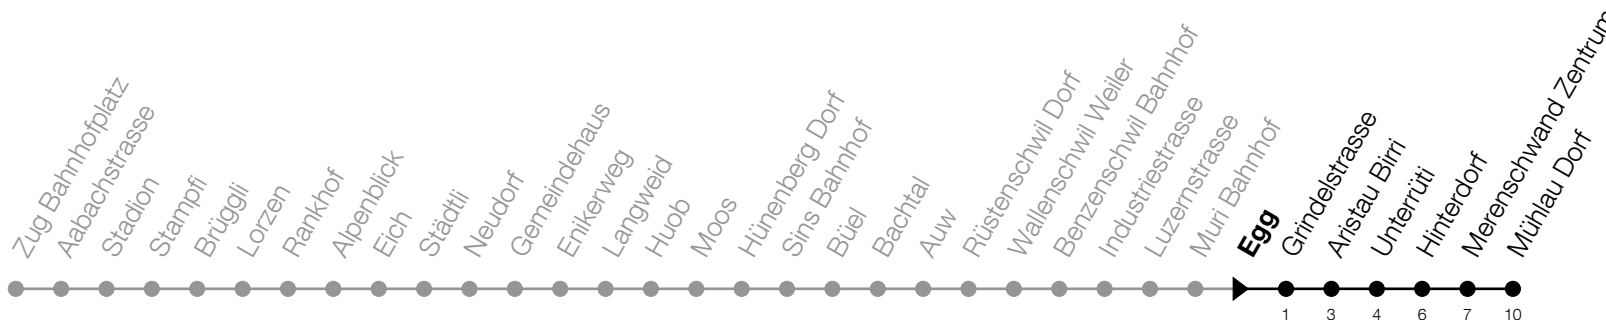

**N6****Egg****Richtung Mühlau, Dorf**

Gültig vom 15.12.2024 bis 13.12.2025

h	Montag - Freitag	Samstag	Sonntag*
1	55 <sup>A</sup>	55	55 <sup>B</sup>
2	46 <sup>A</sup>	46	46 <sup>B</sup>

**A:** Verkehrt nur am Freitag sowie 31.12., 17.04., 28.05., 31.07.**B:** Verkehrt am 18.04., 20.04., 29.05., 08.06., 01.08., 15.08., 01.11.**\*Zusätzliche Sonntage:** 25.12., 26.12., 01.01., 02.01., 18.04., 21.04., 29.05., 09.06., 19.06., 01.08., 15.08., 01.11., 08.12.