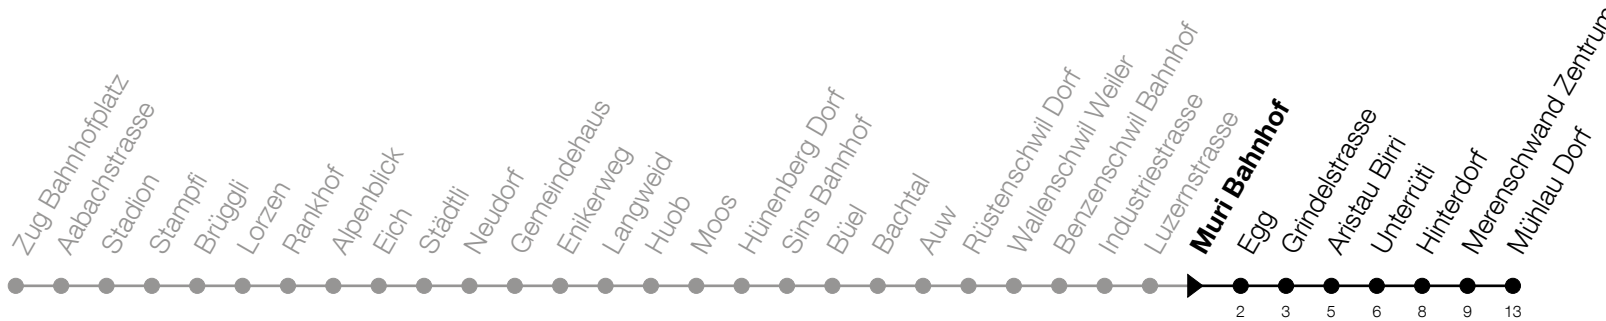

N6

Muri Bahnhof Richtung Mühlau, Dorf

Gültig vom 15.12.2024 bis 13.12.2025

h	Montag - Freitag	Samstag	Sonntag*
1	53 ^A	53	53 ^B

A: Verkehrt nur am Freitag sowie 31.12., 17.04., 28.05., 31.07.

B: Verkehrt am 18.04., 20.04., 29.05., 08.06., 01.08., 15.08., 01.11.

*Zusätzliche Sonntage: 25.12., 26.12., 01.01., 02.01., 18.04., 21.04., 29.05., 09.06., 19.06., 01.08., 15.08., 01.11., 08.12.